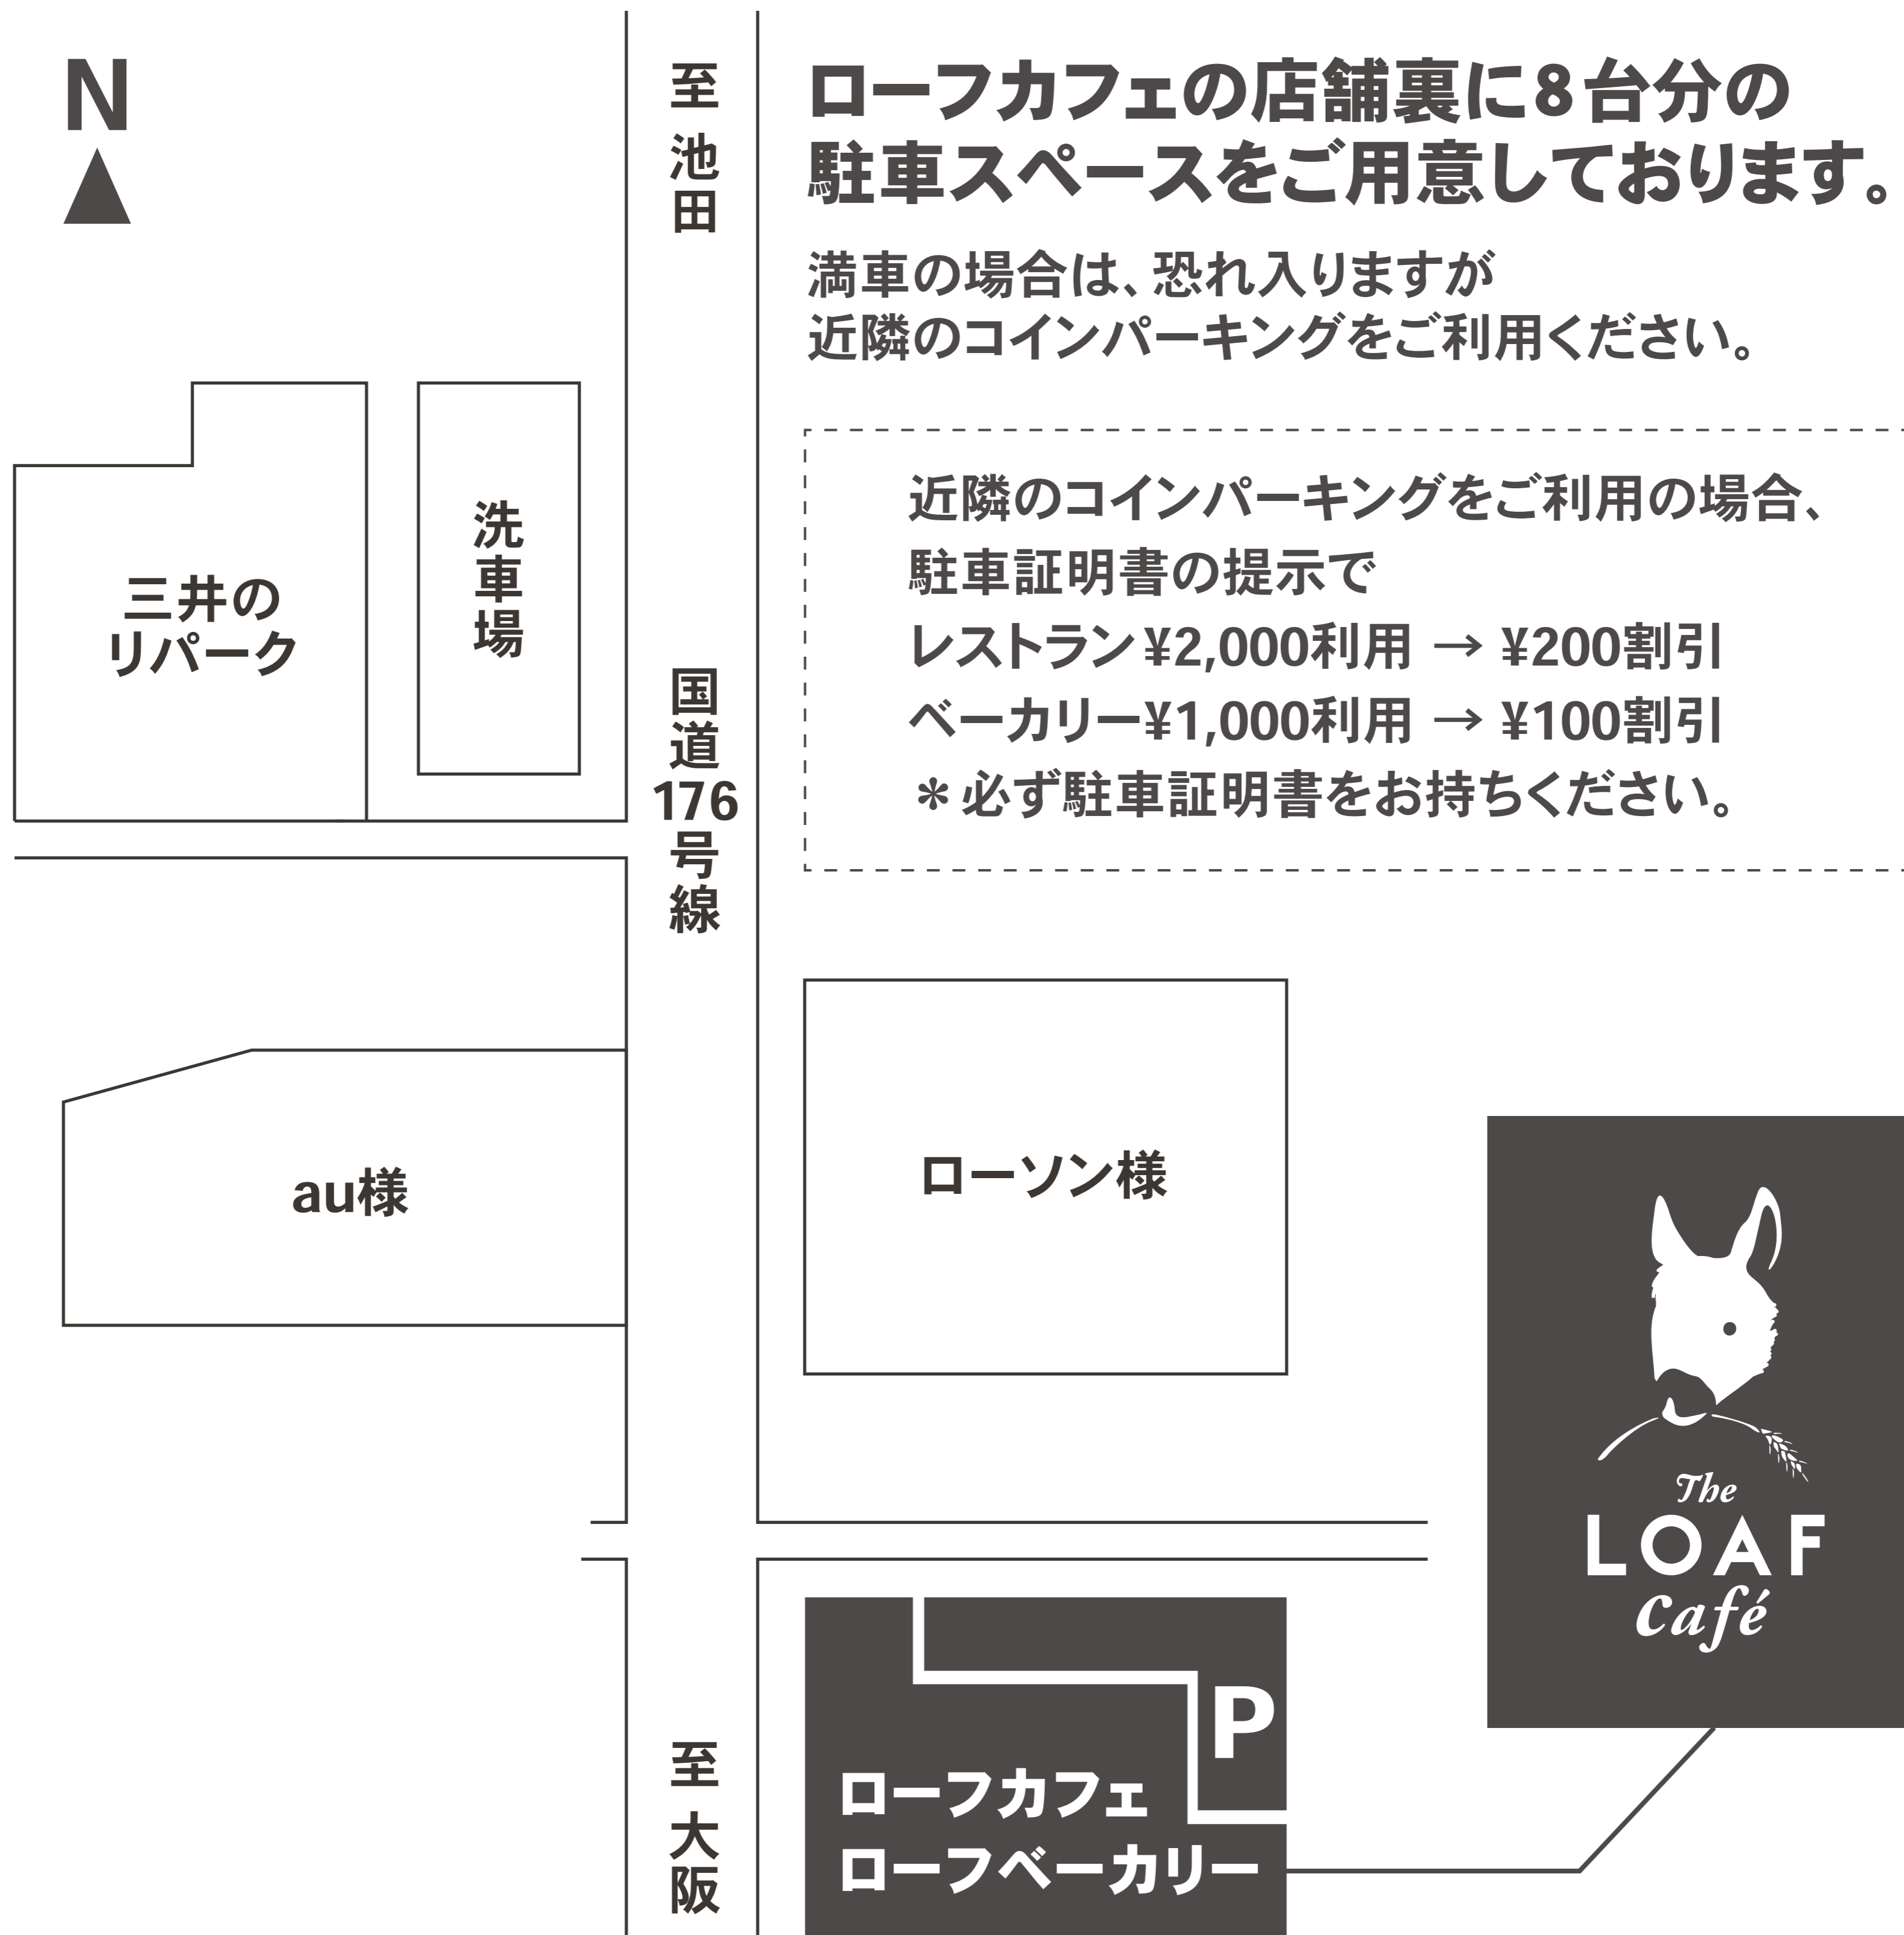

# ザ ローフ カフェ & ローフ ベーカーリー 駐車場のご案内

- \* 当店にご用のない方の駐車はお断りします。
- \* 当駐車場内での事故・盗難等につきましては一切責任を負いません。
- \* 無断駐車を発見した場合は、ただちに警察へ通報いたします。
- \* 駐車場内ではエンジンをストップし、アイドリング停止にご協力ください。

**がんこ寿司様提携駐車場は2019年4月30日を持ちまして、提携を終了致しました。**

近隣店舗様の駐車場には停めないよう、よろしくお願いします。

ザ ローフ カフェ & ローフ ベーカーリー

〒560-0041 大阪府豊中市清風荘2-4-23 TEL.06-6842-2217 [www.theloaf.jp](http://www.theloaf.jp)