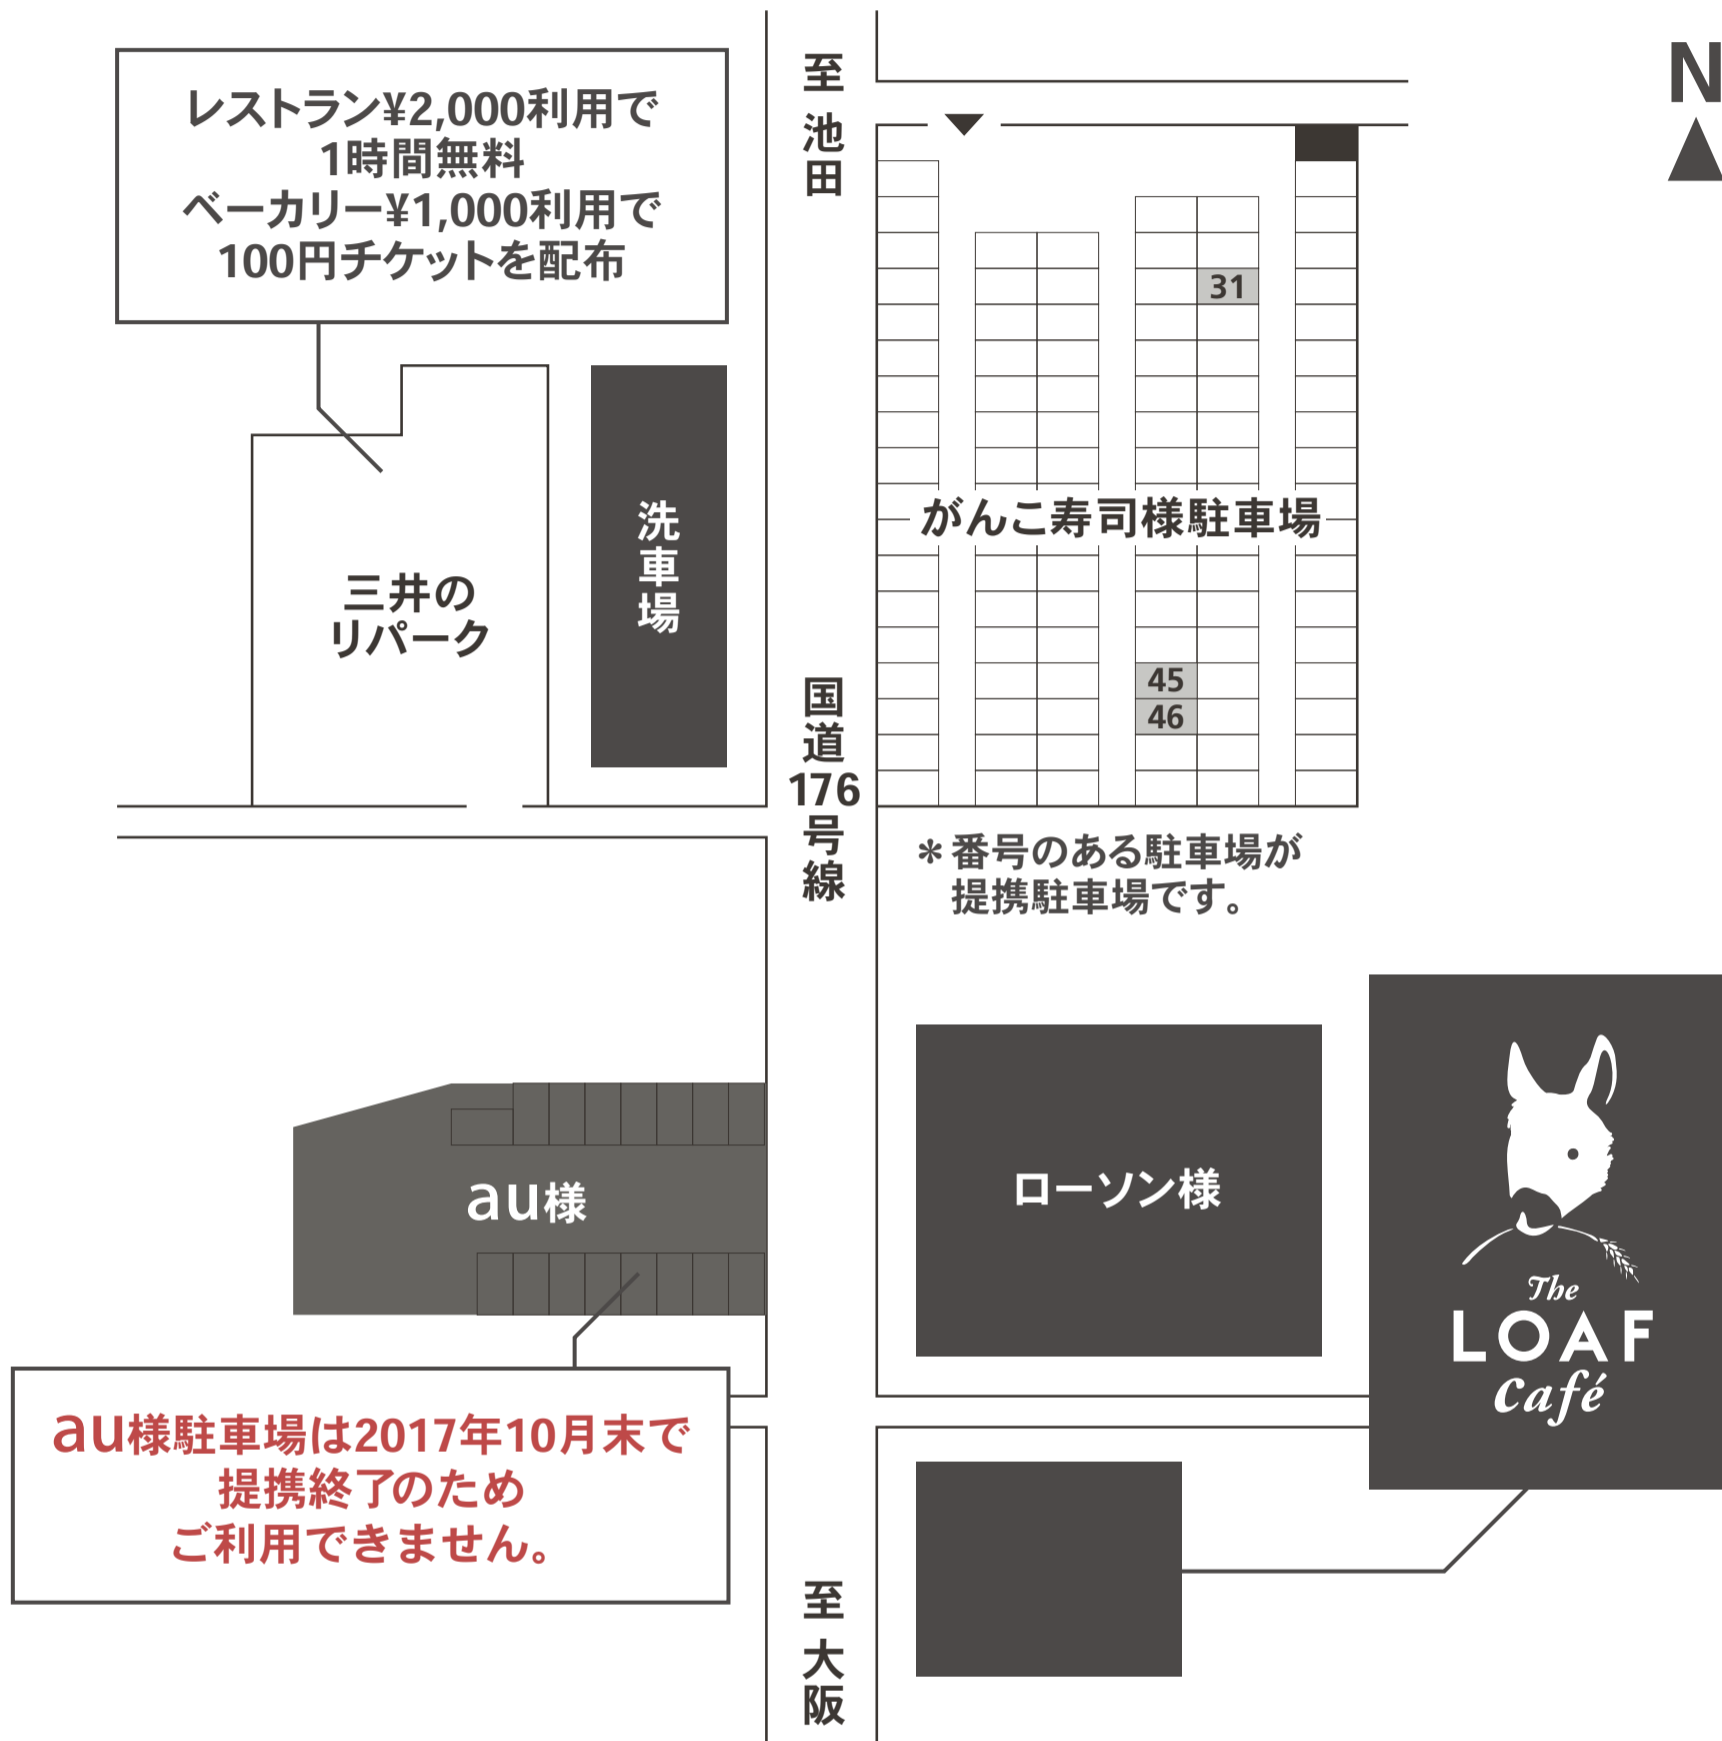

ザ ローフ カフェ & ローフ ベーカリー 提携駐車場ののご案内

- * 当店にご用のない方の駐車はお断りします。
- * 当駐車場内での事故・盗難等につきましては一切責任を負いません。
- * 無断駐車を発見した場合は、ただちに警察へ通報いたします。
- * 駐車場内ではエンジンをストップし、アイドリング停止にご協力ください。
- * 本店のがんこ寿司様駐車スペースは31番、45番、46番となっております。
指定番号以外のスペースには駐車しないでください。
- * 台数に限りがあるため、公共交通機関もご利用ください。
- * 駐輪スペースは十分に確保しております。

近隣店舗様の駐車場には停めないよう、よろしくお願いします。

ザ ローフ カフェ & ローフ ベーカリー

〒560-0041 大阪府豊中市清風荘2-4-23 TEL.06-6842-2217 www.theloaf.jp