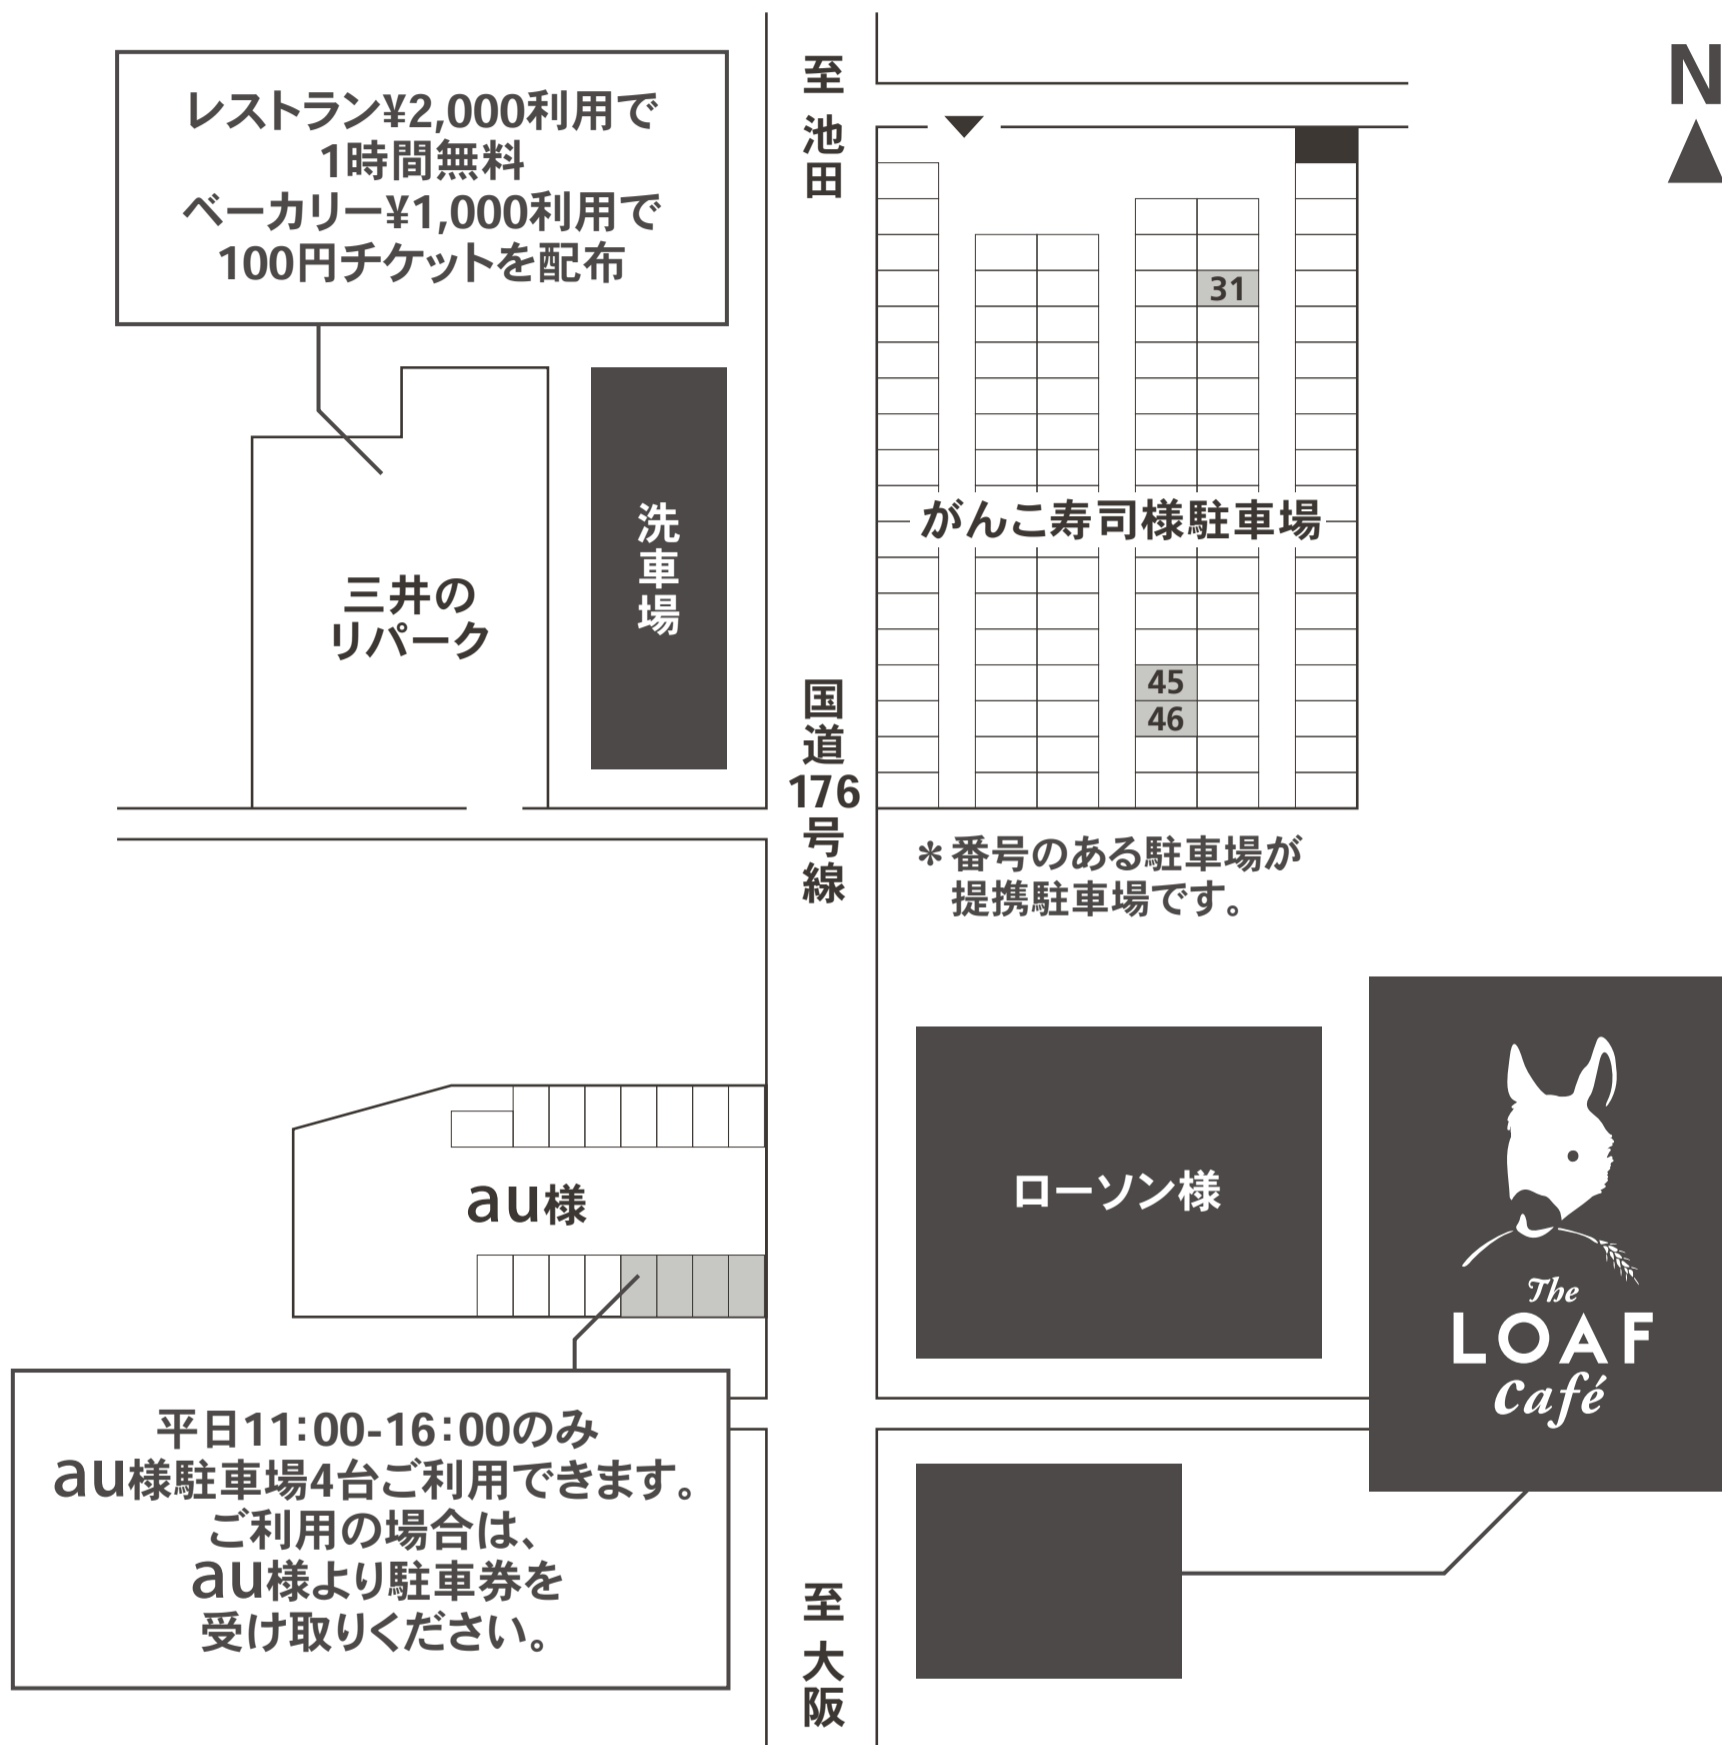

ザ ローフ カフェ & ローフ ベーカーリー 提携駐車場ののご案内

- * 当店にご用のない方の駐車はお断りします。
- * 当駐車場内での事故・盗難等につきましては一切責任を負いません。
- * 無断駐車を発見した場合は、ただちに警察へ通報いたします。
- * 駐車場内ではエンジンをストップし、アイドリング停止にご協力ください。
- * 本店のがんこ寿司様駐車スペースは31番、45番、46番となっております。指定番号以外のスペースには駐車しないでください。

近隣店舗様の駐車場には停めないよう、よろしく申し上げます。

ザ ローフ カフェ & ローフ ベーカーリー

〒560-0041 大阪府豊中市清風荘2-4-23 TEL.06-6842-2217 www.theloaf.jp

ザ ローフ カフェ & ローフ ベーカーリー

提携駐車場

三角コーンの置いてある場所が、
提携駐車場となります。

他のスペースには、
お止めにならないよう、
お願いいたします。

駐車場ご利用の際は、
aU様店舗カウンターにて、
駐車券をお受け取りください。
またLOAF店舗にて、
駐車券のご提示をお願いします。

平日11:00 - 16:00 ONLY

* 21:00には施錠されますのでご注意ください。